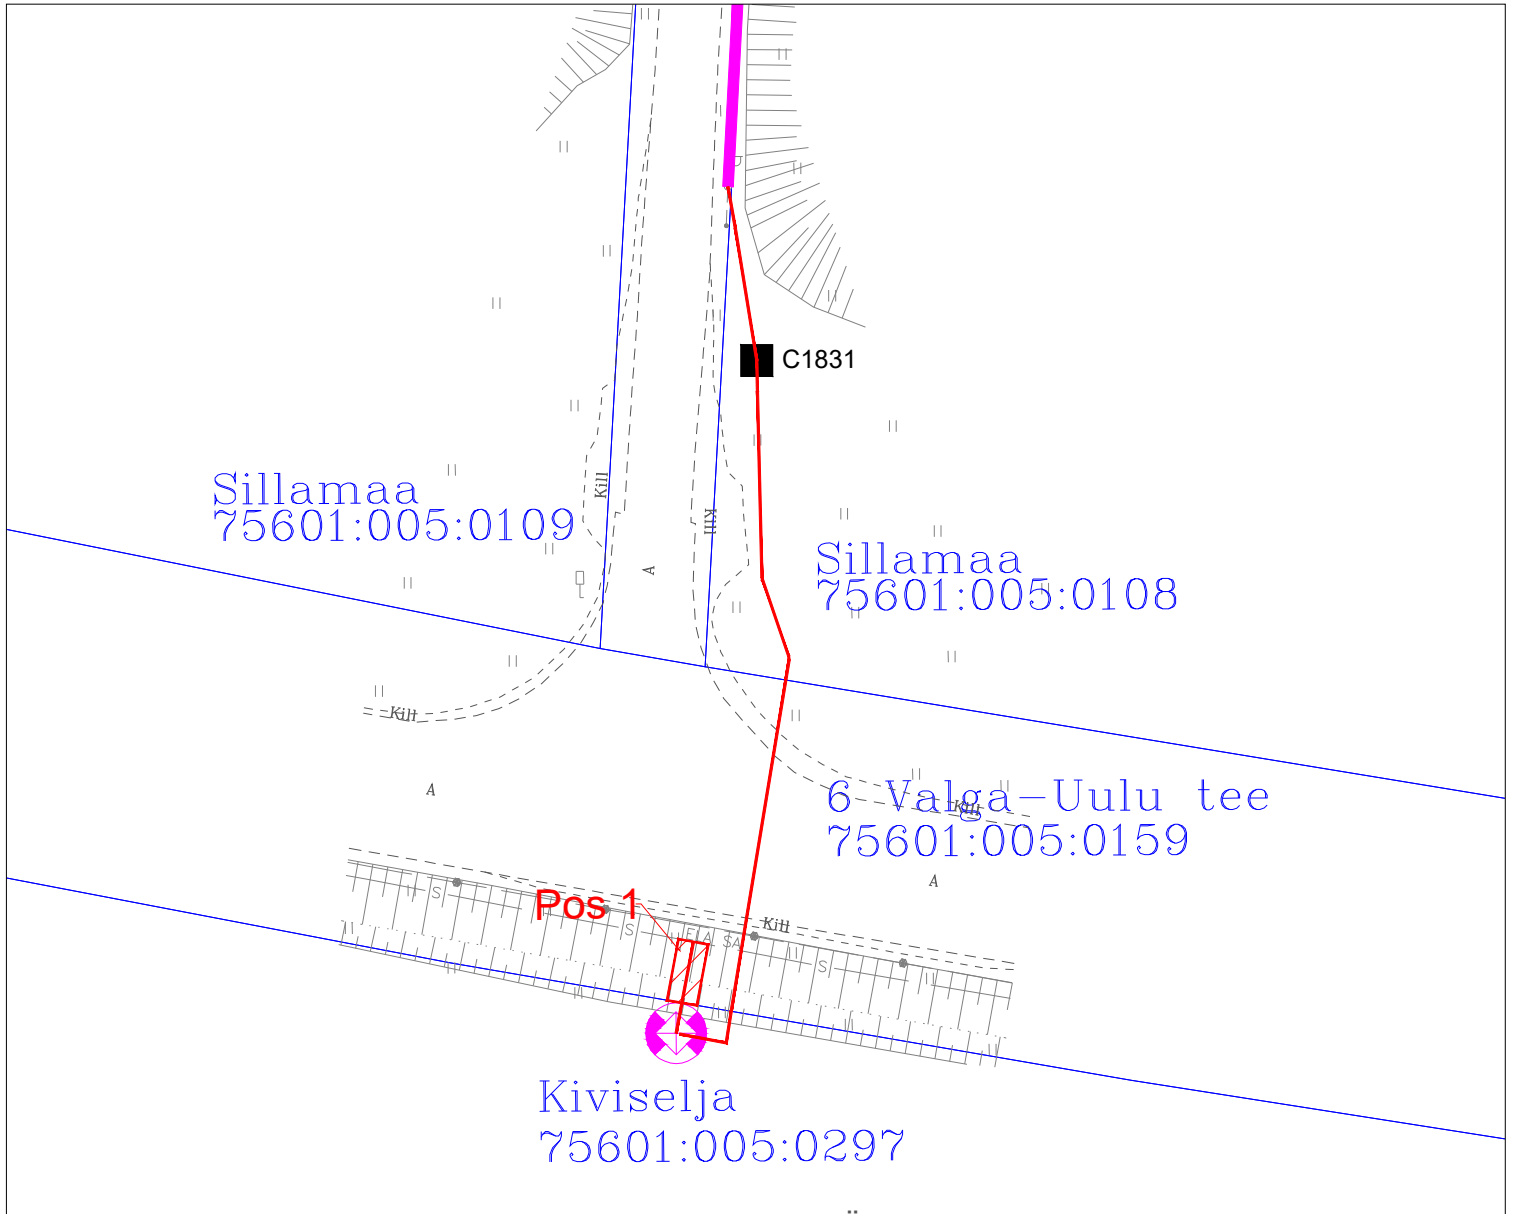

Isikliku kasutusõiguse ala plaan  
Pärnu maakond, Saarde vald ..... 6 Valga-Uulu tee  
M 1:500; A4

TINGMÄRGID

-  Katastripiir
-  Projekteeritud side-maakaabel
-  Projekteeritud sidekaev
-  Kasutusõiguse ala

Jrk nr	Koormatav ala; Pos nr (plaanil)	Kinnistu registriosa number	Katastriüksuse tunnus, nimi ja sihtotstarve	Asukoht riigitee (nr ja nimi) suhtes (lõigu algus ja lõpp km)	Ala pindala ruutmeetrites m <sup>2</sup>
1	Pos 1	8601150	75601:005:0159 6 Valga-Uulu tee; Põhimaantee; Transpordimaa 100%	6 Valga-Uulu tee 109,39 km	8

Töö tellija: Enefit Connect OÜ  
Sidevõrgu projekteerimine ja ehitus  
Kalda küla, Saarde vald (P2023-4)

Eelprojekt: VT1831  
Töö nr. 22-491  
Koostas: Aneta Andersson  
Hepta Group Energy OÜ